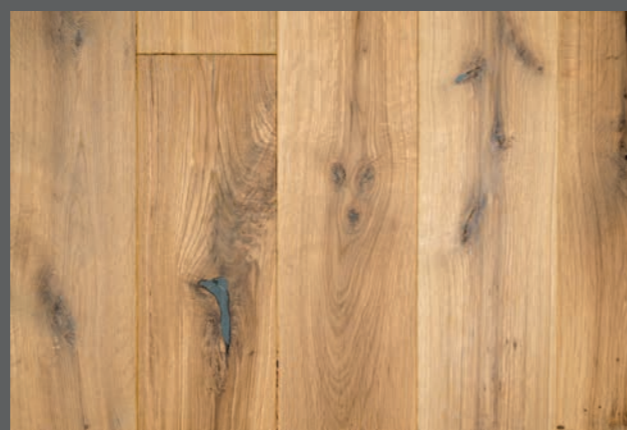

831805
Eiche Mont Soleil astig, 4V, strukturiert, oxy. vorgeölt
Chêne Mont Soleil nouveaux, 4V, structuré, pré-huilé oxy.