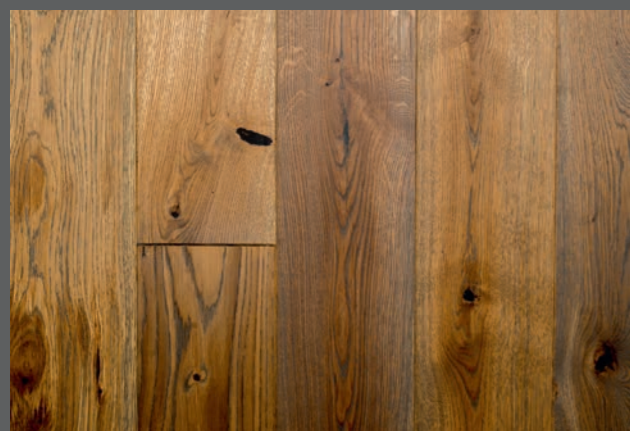

831806
Eiche Mont Terri astig, 4V, strukturiert, oxy. vorgeölt
Chêne Mont Terri nouveaux, 4V, structuré, pré-huilé oxy.

Diese Fotos wiedergeben nur einen kleinen Teil des Designs. Farben und Schattierungen können variieren.
Ces photos ne représentent qu'une petite partie du décor. Les coloris et les nuances peuvent varier.