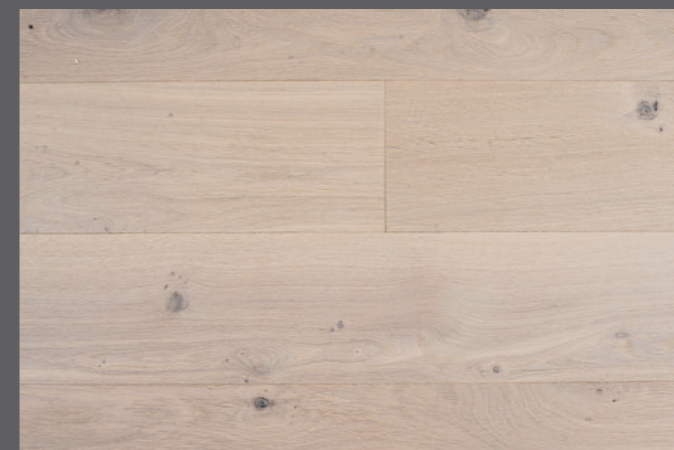

821 589 Eiche Carrara astig gebürstet
821 589 Chêne Carrara nouveaux brossés

Diese Fotos wiedergeben nur einen kleinen Teil des Designs. Farben und Schattierungen können variieren. Ces photos ne représentent qu'une petite partie du décor. Les coloris et les nuances peuvent varier.