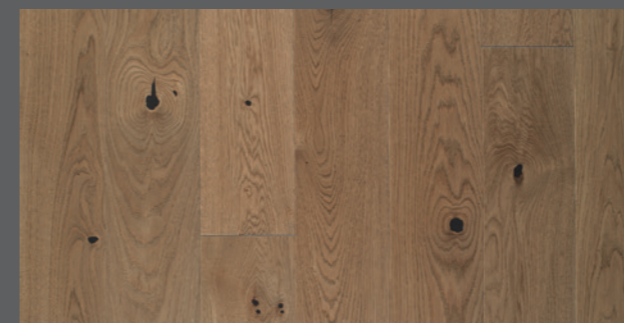

831874

Eiche Rivera / Chêne Rivera