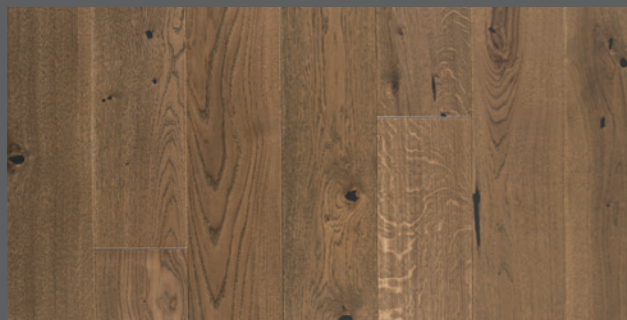

831873

Eiche Campello / Chêne Campello