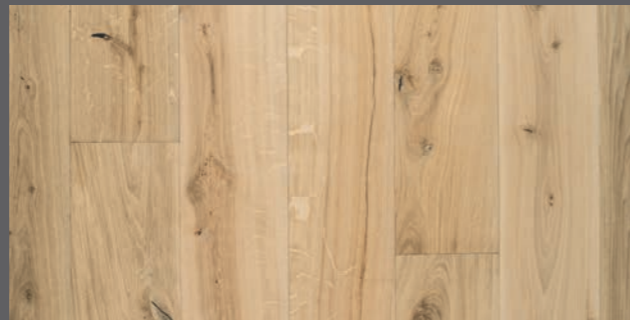

Pure Sand
Art. 804322