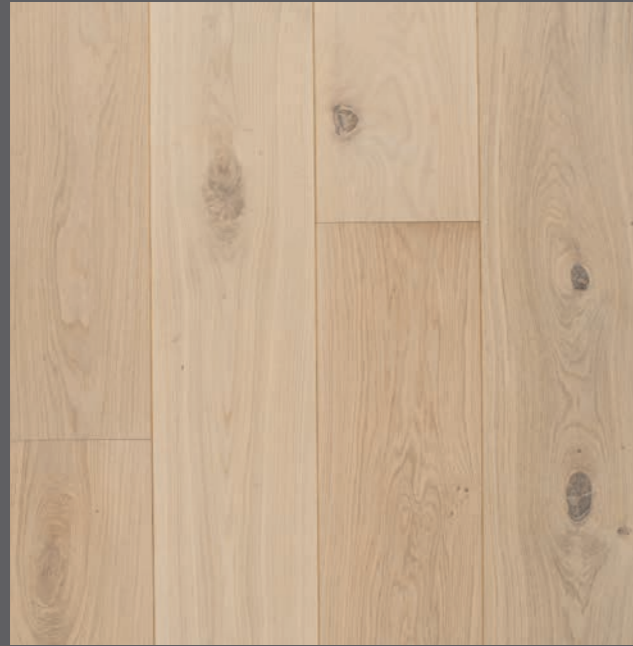

Windsor

White
Art. 804105