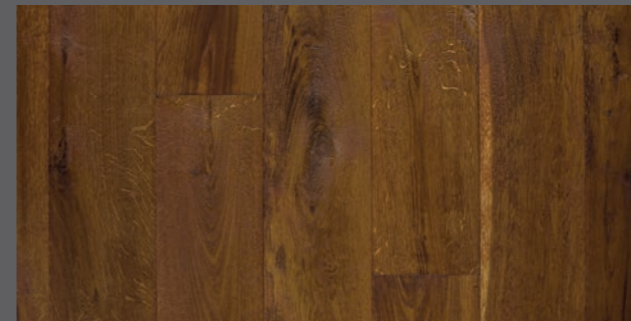

Cathedral Red
Art. 804325