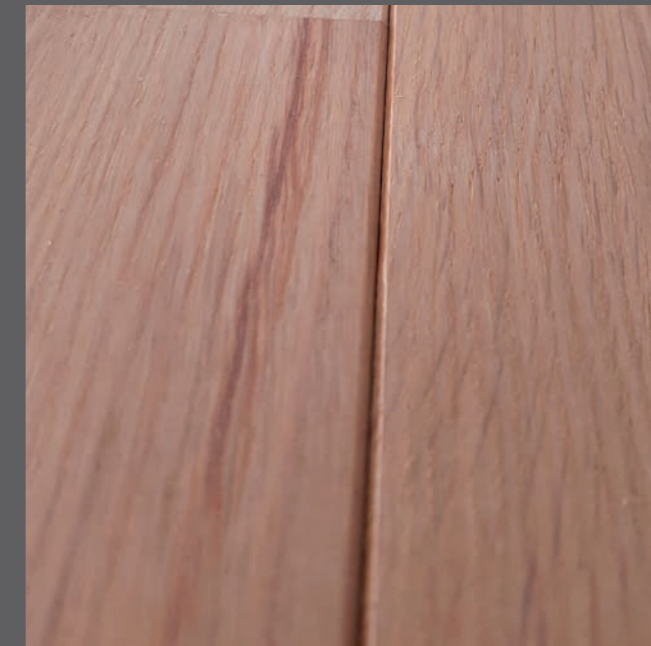

Windsor

Mit den Windsor-Eichendielen holen Sie sich ein neues Stück Lebensqualität in Ihr Heim. Die Oberfläche ist gehobelt und verleiht dem Boden so einen ungleichmässigen alten Dielen Look. Das natürliche Spiel der Farben und Strukturen verleiht der Eiche seinen unverwechselbaren astig-rustikalen Landhausdielen-Charakter.

Avec le chêne Windsor, vous apportez une parcelle de qualité de vie dans votre foyer. La surface rabotée génère un parquet au look inégal de lames anciennes. Le jeu naturel de teintes et des structures donne au chêne son caractère incomparable de lames rustiques nouvelles.

Kanten geschliffen / bords poncés

Holzart	Eiche / Chêne	Essence de bois
Aufbau	Mehrschichtparkett Multiplex Birke Parquets multiplis Multiplex bouleau	Construction
Kanten	geschliffen poncés	Bords poncés
Oberfläche	gehobelt, geölt / gewachst rabotée, huilée / cirée	Surface
Sortierung	astig, rustikal / noueux, rustique	Aspect
Nutzschicht ca.	4 mm europäische Eiche / chêne européen	Couche d'usure env.
Format	16 x 185 x 1900 – 2200 mm max. 10% Kurzlänge / 10% max. de petites longueurs	Dimensions
Fussbodenheizung	geeignet / adapté	Chauffage par le sol