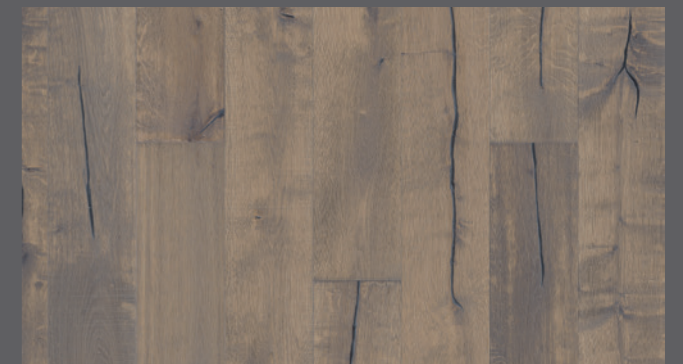

870 355
Eiche Valentino Vintage rustikal
Chêne Valentino Vintage rustique