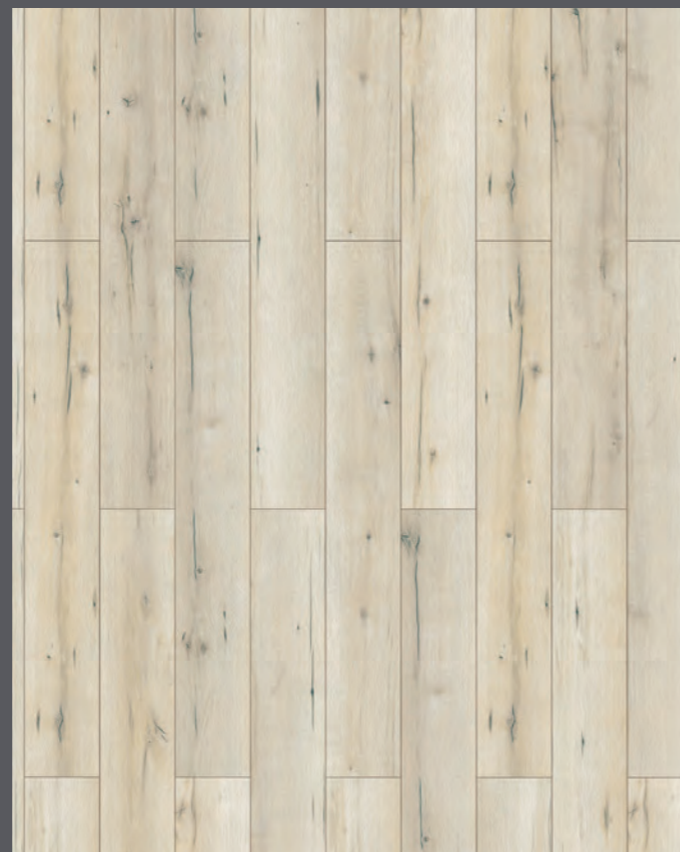

Eiche almond / Chêne almond
245 636