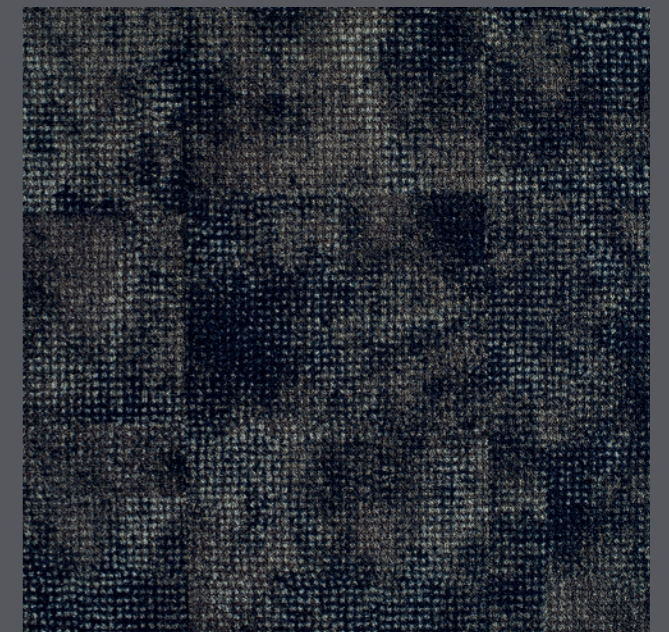

162760

Alle Fotos wiedergeben nur einen kleinen Teil des Designs. Farben und Schattierungen können variieren.
Tous les photos ne représentent qu'une petite partie du décor. Les coloris et les nuances peuvent varier légèrement.