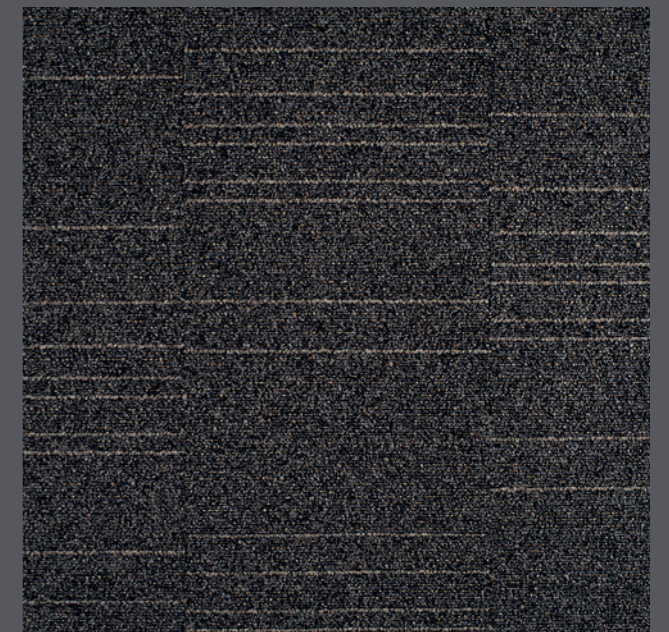

124570

Concept Part 11

113550

113760

Diese Teppichplanken überzeugen mit ihrem besonderen Streifenmuster. Sie werten das Gesamtbild auf und dienen gleichzeitig als Blickfang. Concept Part 11 ist eine Bereicherung für Ihr Raumkonzept.

Les lames de moquettes présentent un motif à rayures des plus convaincants. Elles forment un point de mire, pimement l'aspect général de la pièce et enrichissent son aménagement.

113380

113550

113570

113760