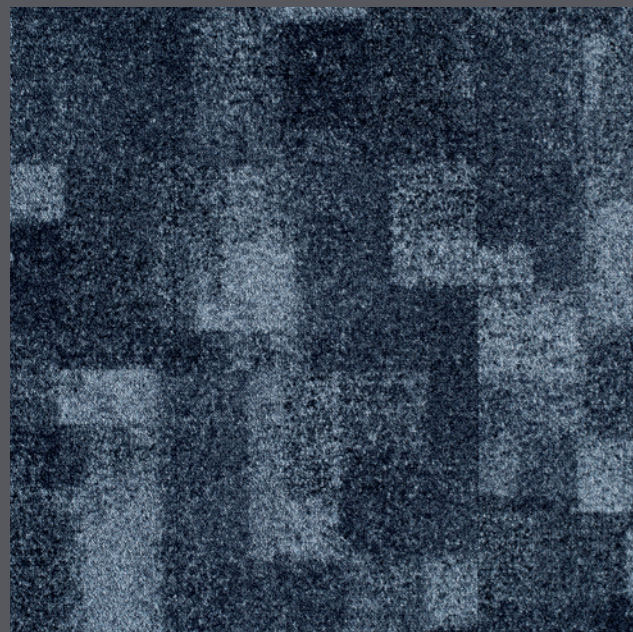

La moquette tuftée génère confort et harmonie dans toutes les pièces. Elle présente un look moderne, associe différents coloris tout en simplicité.

Concept Part 16

162380

162380

Concept Part 16 ist ein echter Hingucker, der jeden Raum in eine Wohlfühloase verwandelt. Sein schickes Design fällt ins Auge und sorgt dank seines harmonischen Farbmixes für eine angenehme Raumatmosphäre.